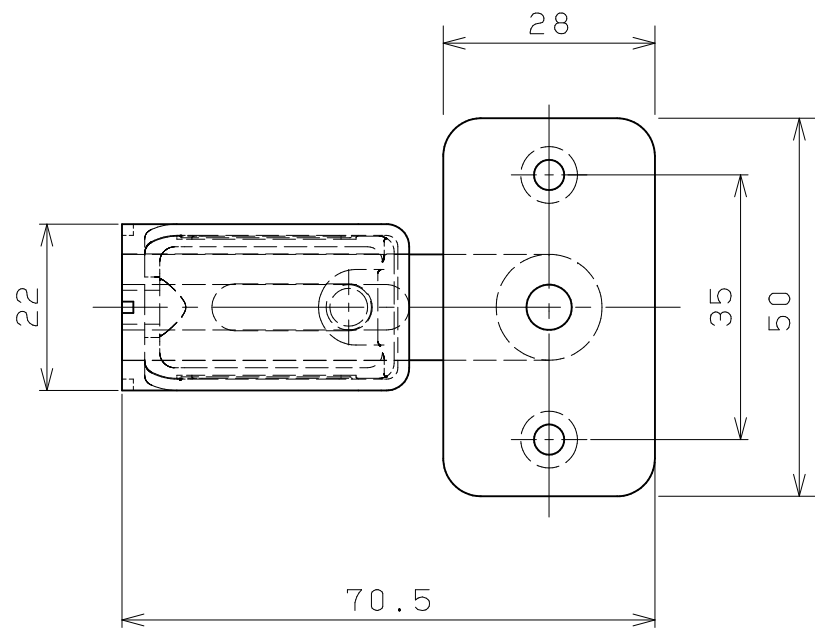

片番	訂正内容	日付	備考	押印	検印	承認
		..				
		..				

品名	商品コード	品番	色調	備考
BAUHAUS セレクトシリーズ 32出幅調整スリムブラケット カバー付	0406120	BE-67B	ブラウン	
	0406121	BE-67G	ゴールド	
	0406122	BE-67S	シルバー	

品番	品名	数量	材質	表面処理	備考
7	六角棒スパナ	1	S45C	黒色酸化被膜	
6	手すり棒取付けねじ	2	SWCH18	Ep-Fe/Zn 8CM1+頭部本体同色塗装	⊕丸皿タップねじ1種3.5x20溝付
5	壁面取付けねじ	3	SWCH18	Ep-Fe/Zn 8CM1	⊕なべタップねじ1種4.0x40溝付
4	受け固定ねじ	1	SUS304	脱脂	六角穴付止めねじ
3	出幅調整スリムブラケット兼用カバー	1	ABS	指定色塗装	
2	出幅調整スリムブラケット兼用ベース	1	ZDC2	指定色焼付塗装	
1	32出幅調整ブラケット受け	1	ZDC2	指定色焼付塗装	

記事

名称	BAUHAUS セレクトシリーズ 32出幅調整スリムブラケット カバー付 組立図	製図月日	承認	検図	設計	製図
図番		尺度	1/1	マツロク株式会社 MAZROC CO., LTD.		