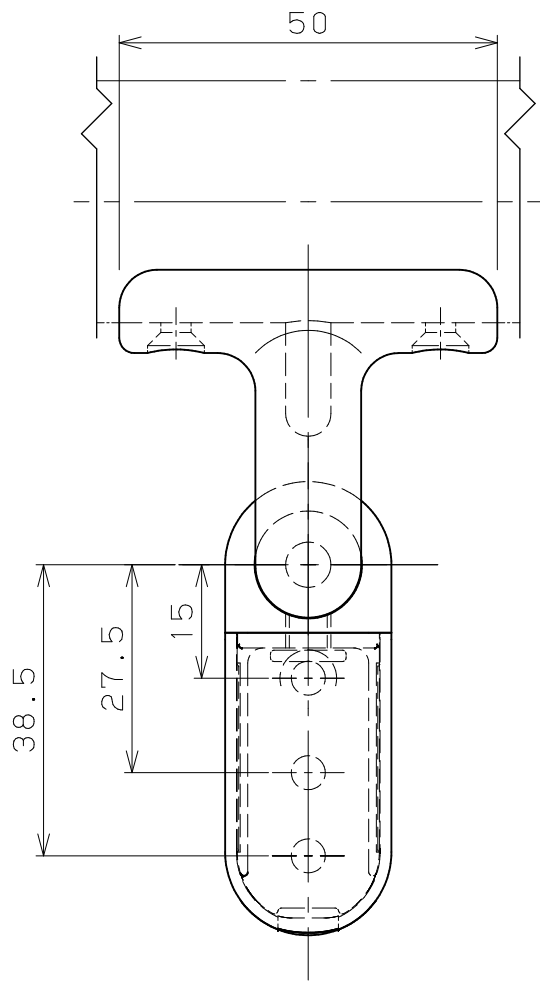

片番	訂正内容	日付	備考	押印	検印	承認
		..				
		..				

品名	商品コード	品番	色調	備考
BAUHAUS セレクトシリーズ 32出幅調整スリムブラケット カバー付	0406120	BE-67B	ブラウン	
	0406121	BE-67G	ゴールド	
	0406122	BE-67S	シルバー	

品番	品名	数量	材質	表面処理	備考
7	六角棒スパナ	1	S45C	黒色酸化被膜	
6	手すり棒取付けねじ	2	SWCH18	Ep-Fe/Zn 8CM1+頭部本体同色塗装	⊕丸皿タップねじ1種3.5x20溝付
5	壁面取付けねじ	3	SWCH18	Ep-Fe/Zn 8CM1	⊕なべタップねじ1種4.0x40溝付
4	受け固定ねじ	1	SUS304	脱脂	六角穴付止めねじ
3	出幅調整スリムブラケット兼用カバー	1	ABS	指定色塗装	
2	出幅調整スリムブラケット兼用ベース	1	ZDC2	指定色焼付塗装	
1	32出幅調整ブラケット受け	1	ZDC2	指定色焼付塗装	

記事

名称	BAUHAUS セレクトシリーズ 32出幅調整スリムブラケット カバー付 組立図	製図月日	承認	検図	設計	製図
図番		尺度	1/1	マツロク株式会社 MAZROC CO., LTD.		