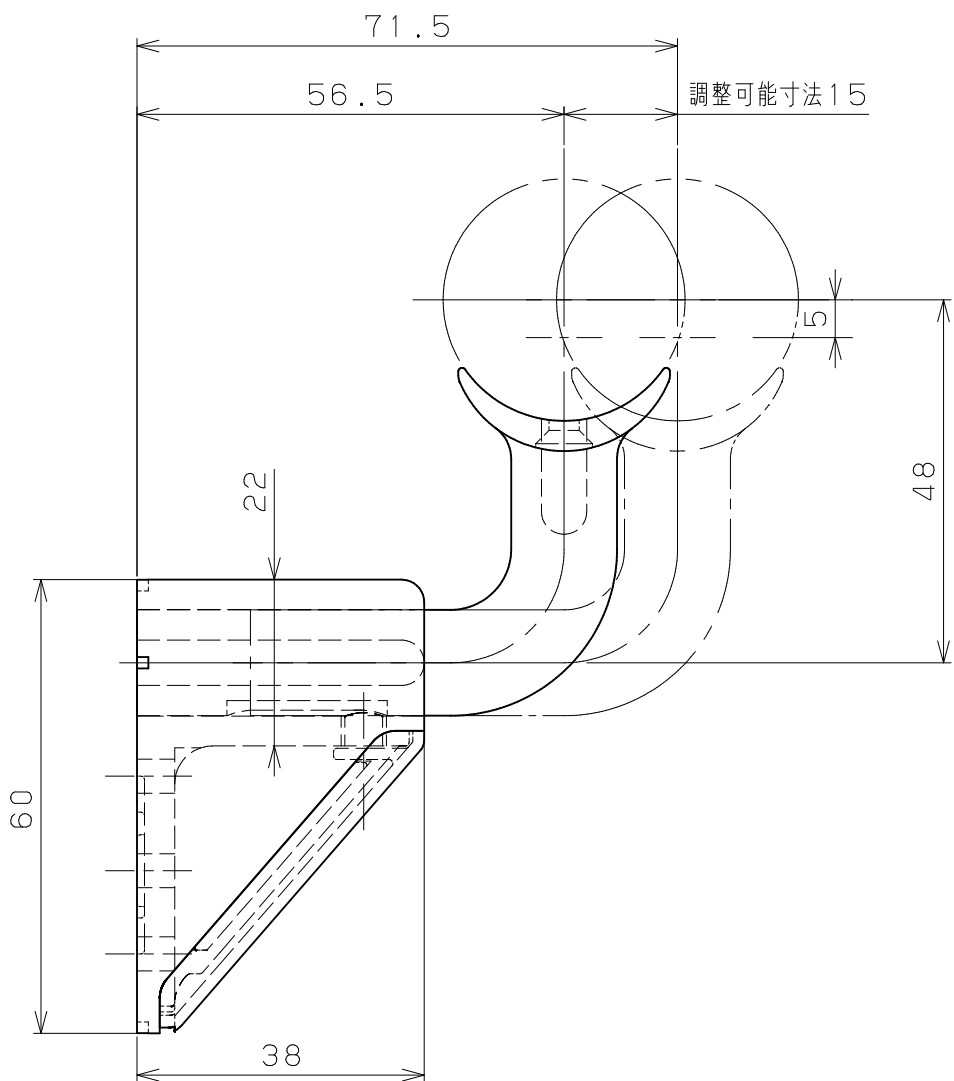

片番	訂正内容	日付	備考	押印	検印	承認
		..				
		..				

品名	商品コード	品番	色調	備考
BAUHAUS セレクトシリーズ 32出幅調整スリムブラケット カバー付	0406120	BE-67B	ブラウン	
	0406121	BE-67G	ゴールド	
	0406122	BE-67S	シルバー	

品番	品名	数量	材質	表面処理	備考
7	六角棒スパナ	1	S45C	黒色酸化被膜	
6	手すり棒取付けねじ	2	SWCH18	Ep-Fe/Zn 8CM1+頭部本体同色塗装	⊕丸皿タップねじ1種3.5x20溝付
5	壁面取付けねじ	3	SWCH18	Ep-Fe/Zn 8CM1	⊕なべタップねじ1種4.0x40溝付
4	受け固定ねじ	1	SUS304	脱脂	六角穴付止めねじ
3	出幅調整スリムブラケット兼用カバー	1	ABS	指定色塗装	
2	出幅調整スリムブラケット兼用ベース	1	ZDC2	指定色焼付塗装	
1	32出幅調整ブラケット受け	1	ZDC2	指定色焼付塗装	

記事

名称	BAUHAUS セレクトシリーズ 32出幅調整スリムブラケット カバー付 組立図	製図月日	承認	検図	設計	製図
図番		尺度	1/1	マツロク株式会社 MAZROC CO., LTD.		